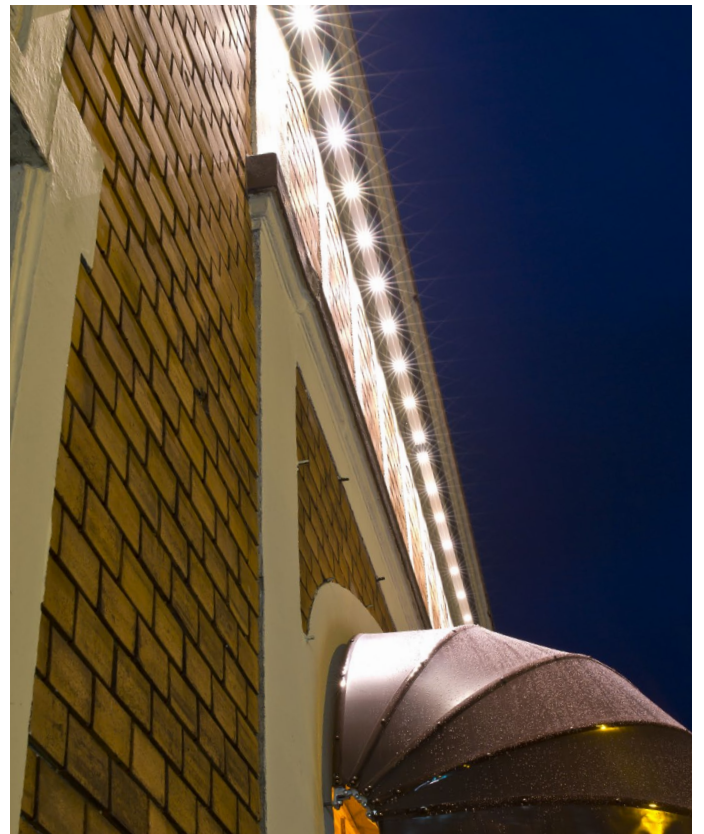

Die Aufgabe bestand darin, die 5 m breite Außenfassade erstrahlen zu lassen, damit der Laden – gerade in den Abendstunden und der dunklen Jahreszeit – direkt ins Auge fällt; des Weiteren wurde der offene Vorraum einladend warm ausgeleuchtet, um Neugier zu wecken und zum Hineingehen zu animieren. Zu guter Letzt wurde in den Geschäftsräumen eine flexible Ausleuchtungsmöglichkeit geschaffen, die je nach Präsentation des wechselnden Warenangebots [Wohnaccessoires, Dekoration, Präsente, Delikatessen etc.] mit wenigen Handgriffen immer wieder neu ausgerichtet werden kann.

Im Außenbereich wurden am Giebel zwei LED-Hayat-Leuchten in Warmweiß positioniert, welche sowohl die Fassade mit der Korbmarkise, als auch die Straße einladend ausleuchten.

Im offenen, aber überdachten Vorraum, dekoriert mit Accessoires und Dekorationen für den Außenbereich, wurden zwei LED-WallWasher in Amber installiert, die den Passanten ein warm-herzliches Willkommen suggerieren und durch das erhellte, freundliche Entrée Neugier wecken und zum Hineingehen animieren sollen.

LED-Hayat

- 2 Stück à 280 cm
- Lichtfarbe: warmweiß

LED-WallWasher Typ 600-18

- 2 Stück à 60 cm
- je 18 LEDs
- Lichtfarbe: amber

FASSADENILLUMINATION
LED-Hayat

INNENBEREICH
LED-Luc

Innenbereich/Ausstellung

Der Innenbereich des Ladens unterteilt sich in einen vorderen und hinteren Bereich, die beide ausgeleuchtet werden mit den magentischen, kleinen und durch seinen Kugelkopf sehr flexiblen Minispot LED-Luc.

Die Minispots sind magnetisch auf je zwei Schienen angebracht und können – so wie die Ware individuell immer wieder neu dem Kunden präsentiert wird – jederzeit schnell und individuell neu angeordnet werden auf den Schienen. Die LED-Lucs sind zudem je nach Erfordernis mit unterschiedlichen Linsen ausgestattet: 50° zur allgemeinen Ausleuchtung, 10° zur punktuellen Ausleuchtung einzelner Elemente.